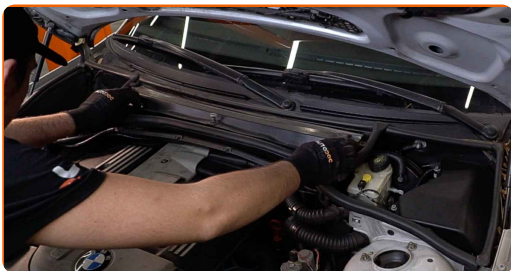

16

Installer kupèfilterhusdekselet.