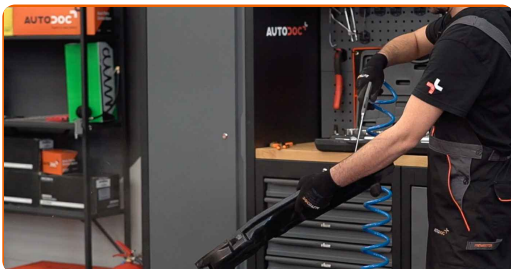

10

Rengjør filterhuset og dekselet til kupéfilteret.