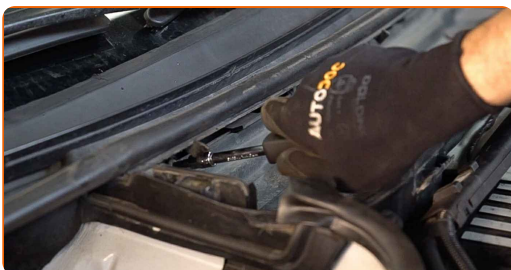

12

Skru fast filterhusets festebolter. Bruk Torx T20. Bruk en skrallenøkkel.