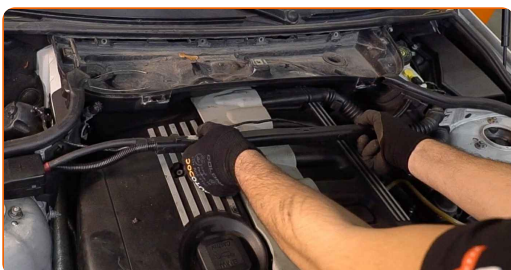

4 Fjerne kupèfilterhusdekselet.

5 Fjern kupèfilteret.

6 Fjern gummilisten.

7 Skru løs filterhusets festebolter. Bruk Torx T20. Bruk en skrallenøkkel.

8 Frakoble ledningsnettet fra kupèfilterhuset.

9 Fjern kupèens luftfilterhus.