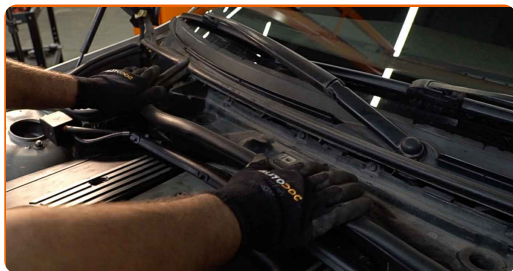

11

Monter kupèens luftfilterhus.

12

Skru fast filterhusets festebolter. Bruk Torx T20. Bruk en skrallenøkkel.

13 Monter gummilisten.

14 Tilkoble ledningsnettet til kupéfilterhuset.

15 Sett inn et nytt filterelement i filterhuset. Sjekk at filterkanten sitter stramt på huset.