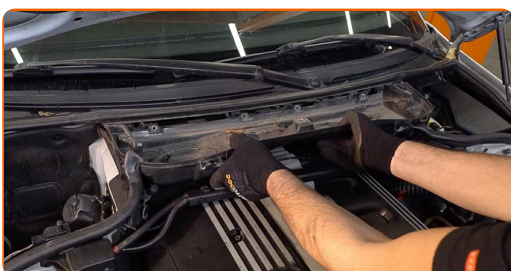

4 Fjerne kupèfilterhusdekselet.

5 Fjern kupèfilteret.

6 Fjern gummilisten.

7 Skru løs filterhusets festebolter. Bruk Torx T20. Bruk en skrallenøkkel.

8 Frakoble ledningsnettet fra kupèfilterhuset.

9 Fjern kupèens luftfilterhus.