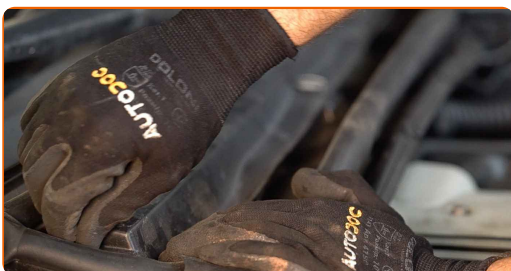

17

Skru fast festene på dekselet til kupèfilteret.