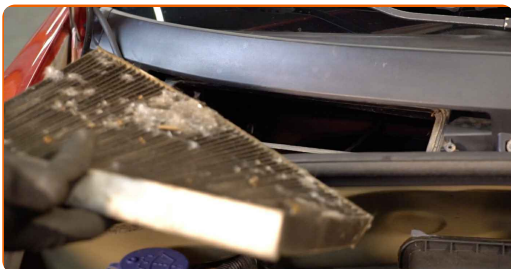

GJENNOMFØR UTSKIFTINGEN I FØLGENDE REKKEFØLGE:

1 Åpne panseret.

2 Bruk et deksel for å beskytte skjermen for å unngå skader på lakken og plastdelene på bilen.

3 Skru løs festene på dekselet til kupèfilterhuset. Bruk en Philips-skrutrekker.

4 Fjerne kupèfilterhusdekselet.

Utskifting: kupefilter – CITROËN C3 Picasso. Profesjonelle anbefalinger:

- Ikke bruk for mye makt når du fjerner delen. Ellers kan du skade den.

5

Fjern kupêfilteret.

Utskifting: kupefilter – CITROËN C3 Picasso. Tips:

- Ikke forsøk å rengjøre og gjenbruke filteret - det vil påvirke kvaliteten på luftrengjøringen inne i bilen.

6

Installer kupêfilteret i setet.

Utskifting: kupefilter – CITROËN C3 Picasso. Tips fra AUTODOCs eksperter: