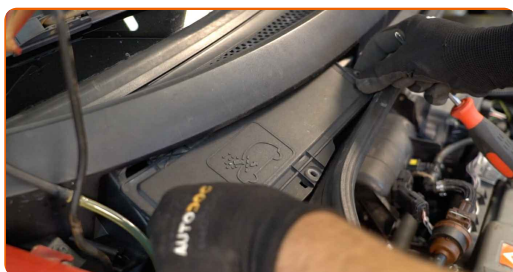

- Ikke forsøk å rengjøre og gjenbruke filteret - det vil påvirke kvaliteten på luftrengjøringen inne i bilen.

6

Installer kupêfilteret i setet.

Utskifting: kupefilter – CITROËN C3 Picasso. Tips fra AUTODOCs eksperter:

8

Skru fast festene på dekselet til kupéfilteret. Bruk en Philips-skrutrekker.

9

Slå på tenningen.

10

Slå på klimaanlegget. Dette er nødvendig for å påse at komponentene fungerer korrekt.

11

Slå av tenningen.