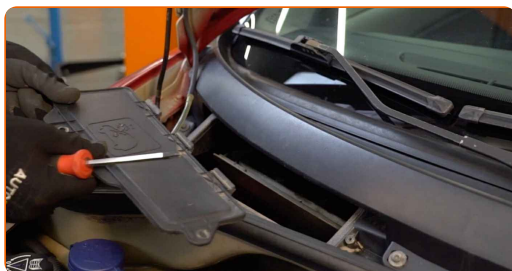

4 Fjerne kupèfilterhusdekselet.