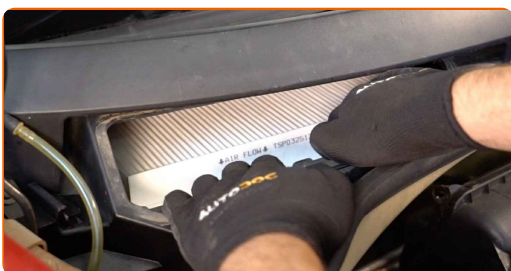

GJENNOMFØR UTSKIFTINGEN I FØLGENDE REKKEFØLGE:

1 Åpne panseret.

2 Bruk et deksel for å beskytte skjermen for å unngå skader på lakken og plastdelene på bilen.

3 Skru løs festene på dekselet til kupèfilterhuset. Bruk en Philips-skrutrekker.

4 Fjerne kupèfilterhusdekselet.

Utskifting: kupefilter – CITROËN C3 Picasso. Profesjonelle anbefalinger:

- Ikke bruk for mye makt når du fjerner delen. Ellers kan du skade den.

5

Fjern kupêfilteret.

Utskifting: kupefilter – CITROËN C3 Picasso. Tips:

- Ikke forsøk å rengjøre og gjenbruke filteret - det vil påvirke kvaliteten på luftrengjøringen inne i bilen.

6

Installer kupêfilteret i setet.

Utskifting: kupefilter – CITROËN C3 Picasso. Tips fra AUTODOCs eksperter: