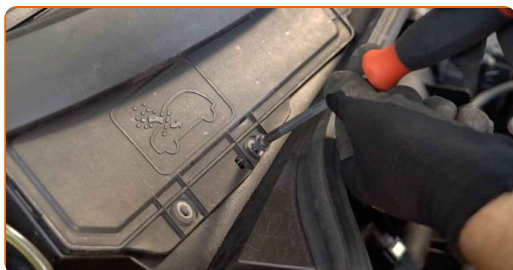

- Sjekk riktig plassering av filterelementet. La det ikke sitte skjevt.
- Følg retningspilen for luftstrømmen på filteret.
- Obs! Bruk kvalitetsfilter – CITROËN C3 Picasso.

7

Installer kupéfilterhusdekselet.

8

Skru fast festene på dekselet til kupéfilteret. Bruk en Philips-skrutrekker.

9

Slå på tenningen.

10

Slå på klimaanlegget. Dette er nødvendig for å påse at komponentene fungerer korrekt.

11

Slå av tenningen.