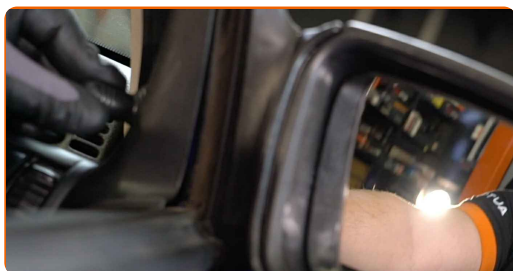

5

Juster speilglasset.

GODT GJORT!

[SE FLERE VEILEDNINGER](#)