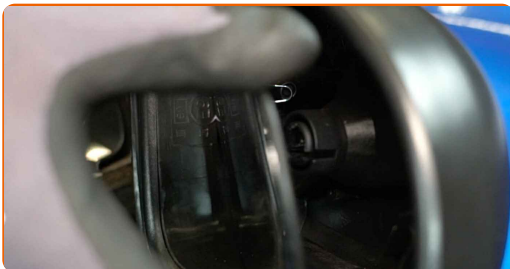

AUTODOC anbefaler:

- Utskifting: sidespeilglass – Opel Corsa S93. Ikke bruk for mye kraft når du fjerner delen, den kan bli skadet.

4

Monter det nye speilglasset.

AUTODOC anbefaler:

- Utskifting: sidespeilglass – Opel Corsa S93. Ikke bruk for mye kraft ved monteringen. Det kan skade delen.
- Kontroller at speilglasset er i riktig posisjon. Det skal være rettet inn med låseknastene i huset.