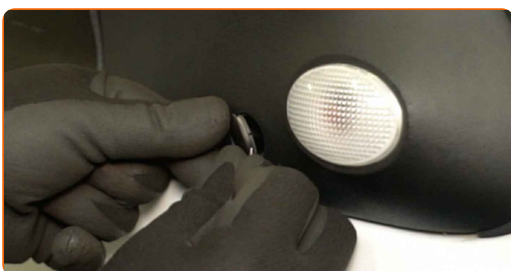

- Kontaktspray
- Pipenøkkelinnsats #8
- Skrallenøkkel
- Flat skrutrekker

Kjøp verktøy

AUTODOC anbefaler:

- Alt arbeid bør utføres med tenningen slått av.

GJENNOMFØR UTSKIFTINGEN I FØLGENDE REKKEFØLGE:

1

Fjern dekslene til festene til sidespeilet. Bruk en flat skrutrekker.

2

Skru løs festene til sidespeilet. Bruk en pipenøkkelinnsats #8. Bruk en skrallenøkkel.

3

Fjern festboltene.

4

Fjern sidespeilet.

5 Løsne kontakten til sideblinklyset.

6 Rengjør kontakten til sideblinklyset. Bruk en kontaktspray til dette.