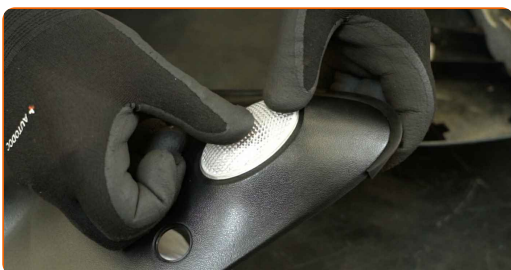

8 Monter sideblinklyset på et nytt sidespeil.