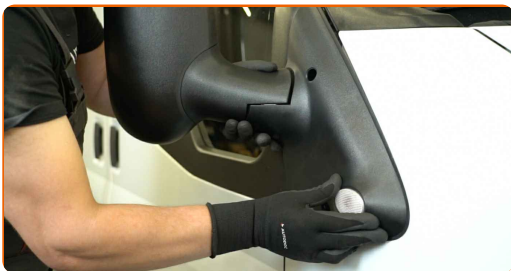

7 Fjern sideblinklyset.

8 Monter sideblinklyset på et nytt sidespeil.

9 Fest kontakten til sideblinklyset igjen.

10

Monter det nye sidespeilet.

11

Monter festeboltene.

12