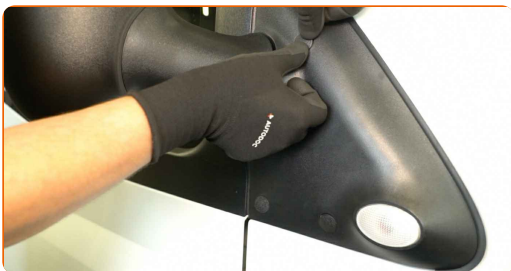

7 Fjern sideblinklyset.

8 Monter sideblinklyset på et nytt sidespeil.

9 Fest kontakten til sideblinklyset igjen.

10

Monter det nye sidespeilet.

11

Monter festeboltene.

12

Skru inn festene til sidespeilet. Bruk en pipenøkkelinnsats #8. Bruk en skrallenøkkel.

13

Monter dekslene til festene til sidespeilet.

GODT GJORT! 

SE FLERE VEILEDNINGER

AUTODOC – TOPP KVALITET OG RIMELIGE BILDELER PÅ NETTET