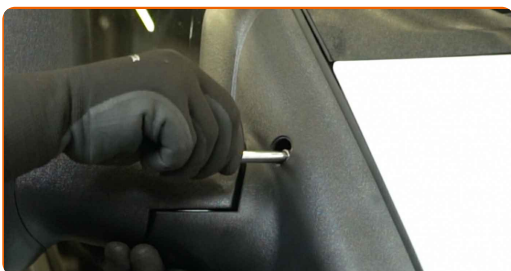

7 Fjern sideblinklyset.

8 Monter sideblinklyset på et nytt sidespeil.

9 Fest kontakten til sideblinklyset igjen.

10

Monter det nye sidespeilet.

11

Monter festeboltene.

12

Skru inn festene til sidespeilet. Bruk en pipenøkkelinnsats #8. Bruk en skrallenøkkel.

13

Monter dekslene til festene til sidespeilet.

GODT GJORT! 

SE FLERE VEILEDNINGER

AUTODOC – TOPP KVALITET OG RIMELIGE BILDELER PÅ NETTET