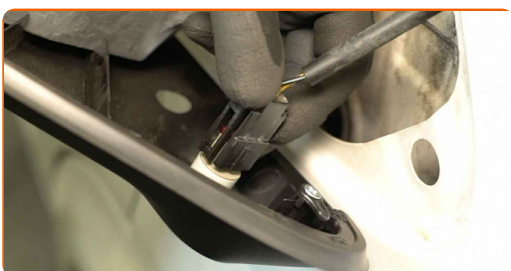

- Kontaktspray
- Pipenøkkelinnsats #8
- Skrallenøkkel
- Flat skrutrekker

Kjøp verktøy

AUTODOC anbefaler:

- Alt arbeid bør utføres med tenningen slått av.

GJENNOMFØR UTSKIFTINGEN I FØLGENDE REKKEFØLGE:

1

Fjern dekslene til festene til sidespeilet. Bruk en flat skrutrekker.

2

Skru løs festene til sidespeilet. Bruk en pipenøkkelinnsats #8. Bruk en skrallenøkkel.

3

Fjern festboltene.

4

Fjern sidespeilet.

5 Løsne kontakten til sideblinklyset.

6 Rengjør kontakten til sideblinklyset. Bruk en kontaktspray til dette.

7 Fjern sideblinklyset.

8 Monter sideblinklyset på et nytt sidespeil.

9 Fest kontakten til sideblinklyset igjen.

10

Monter det nye sidespeilet.

11

Monter festeboltene.

12