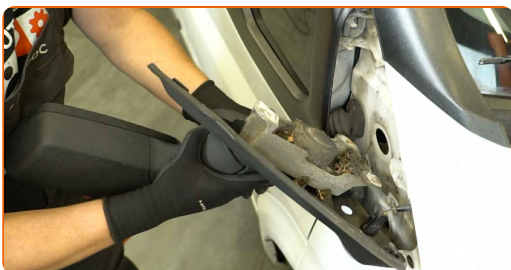

- Kontaktspray
- Pipenøkkelinnsats #8
- Skrallenøkkel
- Flat skrutrekker

Kjøp verktøy

AUTODOC anbefaler:

- Alt arbeid bør utføres med tenningen slått av.

GJENNOMFØR UTSKIFTINGEN I FØLGENDE REKKEFØLGE:

1

Fjern dekslene til festene til sidespeilet. Bruk en flat skrutrekker.

2

Skru løs festene til sidespeilet. Bruk en pipenøkkelinnsats #8. Bruk en skrallenøkkel.

3

Fjern festboltene.

4

Fjern sidespeilet.

5 Løsne kontakten til sideblinklyset.

6 Rengjør kontakten til sideblinklyset. Bruk en kontaktspray til dette.