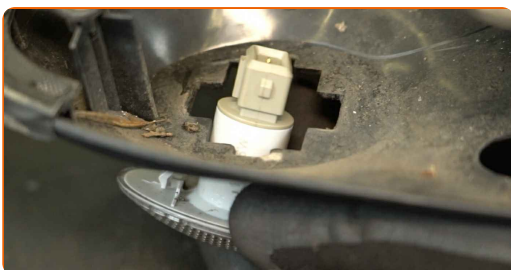

7 Fjern sideblinklyset.