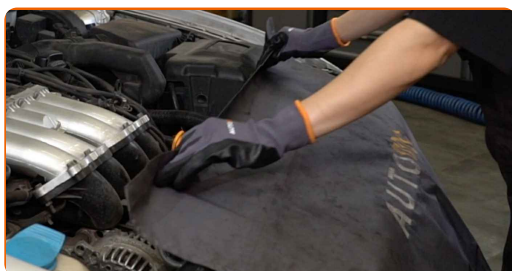

KJØP VERKTØY

Utskifting: luftfilter – Seat Leon 1M1. Profesjonelle anbefalinger:

- Følg vilkårene, anbefalingene og kravene for delens drift angitt av produsenten.
- Alt arbeid bør utføres med motoren av.

GJENNOMFØR UTSKIFTINGEN I FØLGENDE REKKEFØLGE:

1 Åpne panseret.

2 Bruk et deksel for å beskytte skjermen for å unngå skader på lakken og plastdelene på bilen.

3 Fjern tilkoblingselementet til luftmengdemåleren.