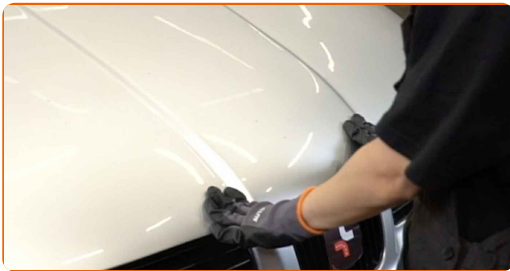

12 Skru festeskruene på luftfilterdekslet. Bruk en Philips-skrutrekker.

13 Smør tilkoblingselementet til luftmengdemåleren. Bruk dielektrisk fett.

14 Fest tilkoblingselementet til luftmengdemåleren.

15

Fjern beskyttelsestrekket fra skjermen.

16

Lukk panseret.

GODT GJORT! 

SE FLERE VEILEDNINGER

AUTODOC – TOPP KVALITET OG RIMELIGE BILDELER PÅ NETTET

AUTODOC-APPEN: SIKRE DEG GODE TILBUD I DEN PRAKTISKE
APPEN VÅR

The image shows two smartphones displaying the Autodoc app interface. The left phone shows a search bar, a 'TODAY'S OFFERS' section with a tire and filter, a 'Daily check' section, and a 'CATEGORIES' section with items like 'Axel Mounting Steering Whe' and 'Spark, Gl Ignit'. The right phone shows the Autodoc logo and a collection of car parts.