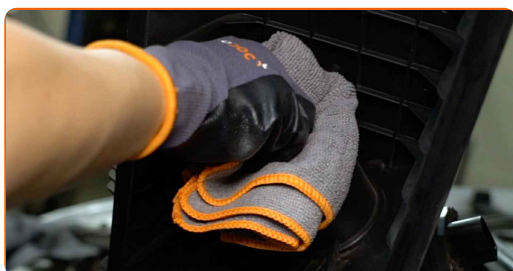

6 Dekk til slangen for luftinntaket med en mikrofiberklut for å forhindre at støv og smuss kommer seg inn i systemet.