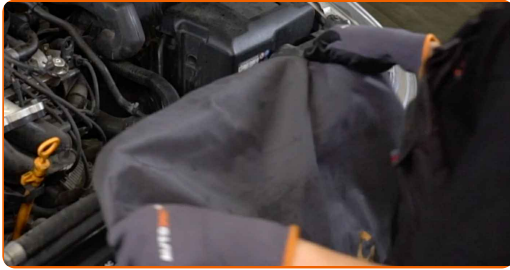

12 Skru festeskruene på luftfilterdekslet. Bruk en Philips-skrutrekker.

13 Smør tilkoblingselementet til luftmengdemåleren. Bruk dielektrisk fett.

14 Fest tilkoblingselementet til luftmengdemåleren.

15

Fjern beskyttelsestrekket fra skjermen.