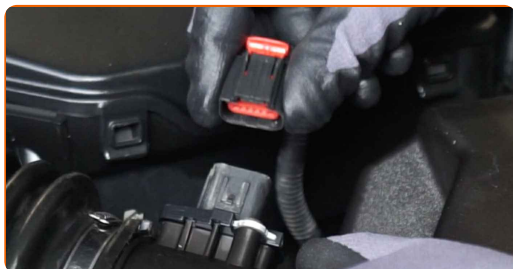

**GJENNOMFØR UTSKIFTINGEN I FØLGENDE REKKEFØLGE:**

**1** Åpne panseret.

**2** Bruk et deksel for å beskytte skjermen for å unngå skader på lakken og plastdelene på bilen.

**3** Fjern tilkoblingselementet til luftmengdemåleren.