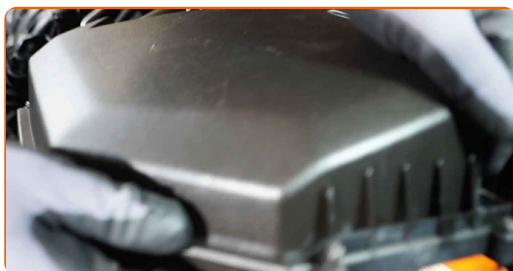

5 Løft opp dekslet til luftfilterhuset litt.