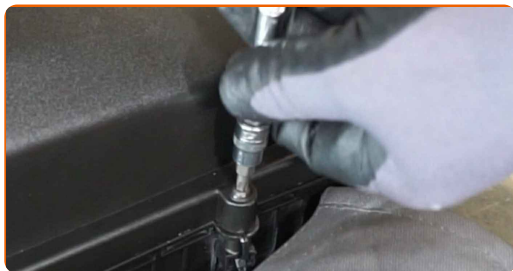

10

Fjern mikrofiberkluten fra luftinntaksslangen.

11

Sett på luftfilterdekselet igjen. Fest det.

**12** Skru festeskrueene på luftfilterdekslet. Bruk Torx T25. Bruk en skrallenøkkel.

**13** Smør tilkoblingselementet til luftmengdemåleren. Bruk dielektrisk fett.