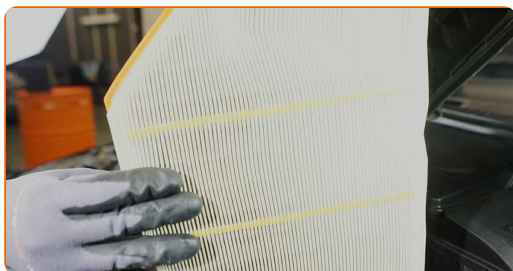

7 Fjern filterelementet fra filterhuset.