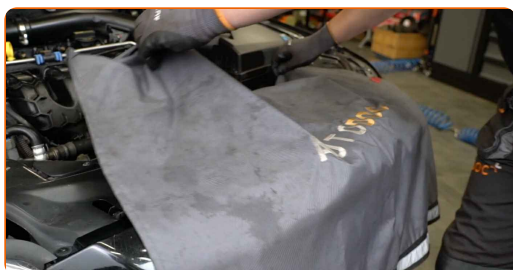

15 Fjern beskyttelsestrekket fra skjermen.