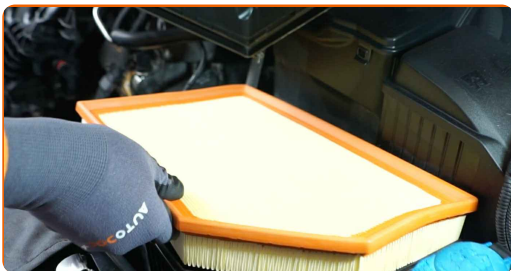

**7** Fjern filterelementet fra filterhuset.

**8** Rengjør luftfilterdekslet og huset.

9

Sett inn et nytt filterelement i filterhuset.

Utskifting: luftfilter – Volvo V70 BW. AUTODOC anbefaler:

- Pass på at ikke støv og smuss trenger seg inn i luftfilterhuset under montering.
- Sørg for at du bare bruker kvalitetsfiltre.