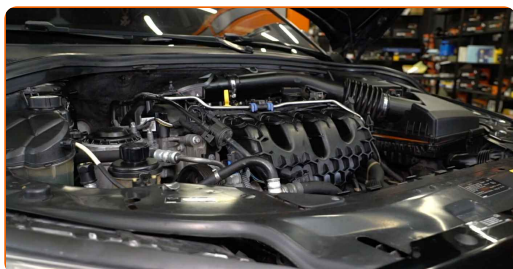

Utskifting: luftfilter – Volvo V70 BW. AUTODOCs eksperter anbefaler:

- Følg vilkårene, anbefalingene og kravene for delens drift angitt av produsenten.
- Alt arbeid bør utføres med motoren av.

GJENNOMFØR UTSKIFTINGEN I FØLGENDE REKKEFØLGE:

1 Åpne panseret.