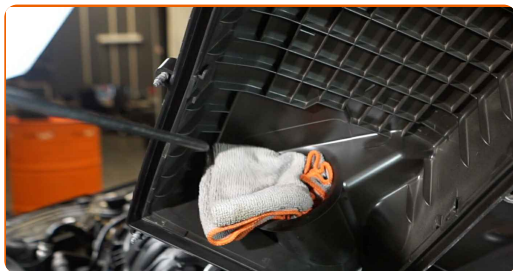

8 Rengjør luftfilterdekslet og huset.