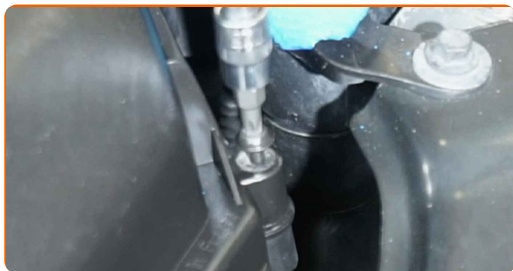

4 Løsne festeskruene på luftfilterdekslet. Bruk Torx T25. Bruk en skrallenøkkel.