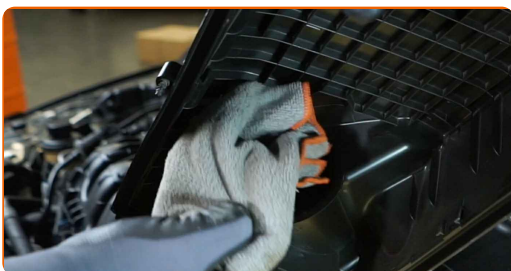

Utskifting: luftfilter – Volvo V70 BW. AUTODOC anbefaler:

- Pass på at ikke støv og smuss trenger seg inn i luftfilterhuset under montering.
- Sørg for at du bare bruker kvalitetsfiltre.

10

Fjern mikrofiberkluten fra luftinntaksslangen.